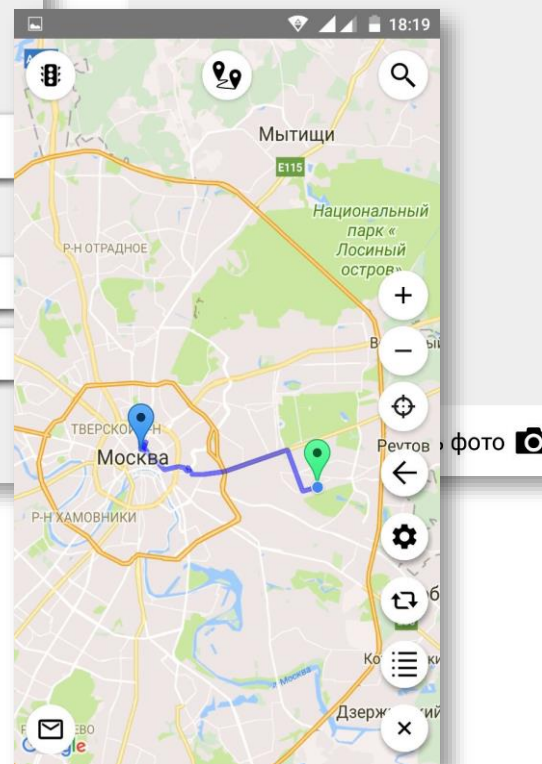

Прокладка маршрута с использованием навигатора. Отображение планового маршрута на карте и текущего местоположения.

# ILS Mobile – контроль работы персонала

Контроль передвижения водителя или мобильного персонала

Отслеживание факта посещения точки доставки: время посещения, точное место посещения, результат визита

Возможность прикрепления фотографии