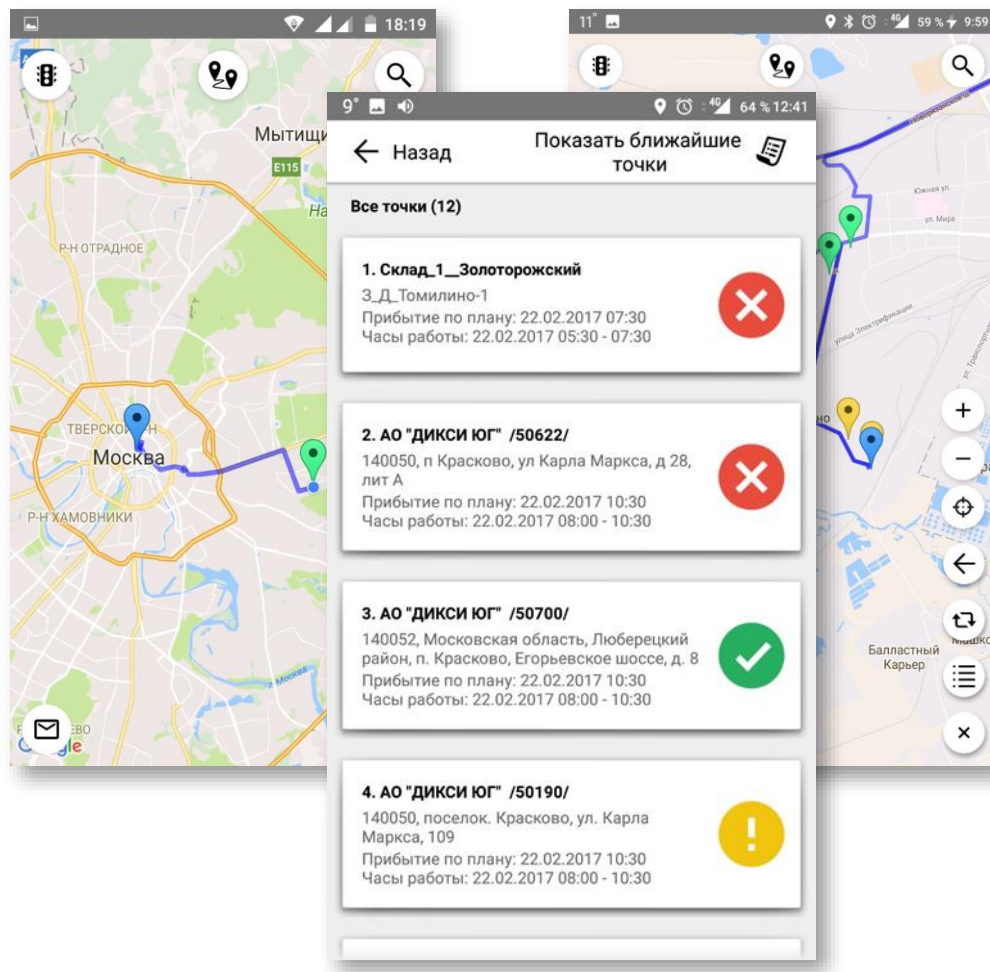

# ILS Mobile – удобство работы водителя

Запланированные маршруты, точки доставки и накладные загружаются в мобильное приложение

Оперативная связь с диспетчером: не принимают товар, форс-мажорные обстоятельства

Прокладка маршрута с использованием навигатора. Отображение планового маршрута на карте и текущего местоположения.

# ILS Mobile – контроль работы персонала

Контроль передвижения водителя или мобильного персонала

Отслеживание факта посещения точки доставки: время посещения, точное место посещения, результат визита

Возможность прикрепления фотографии

Плановые маршруты с отображением на карте с списком плановых точек загружаются на мобильное устройство

Водитель выбирает плановую точку для посещения и прокладывает оптимальный маршрут с учетом пробок

Водитель выставляет статус точки после посещения, пишет комментарии и прикрепляет фотографии при необходимости