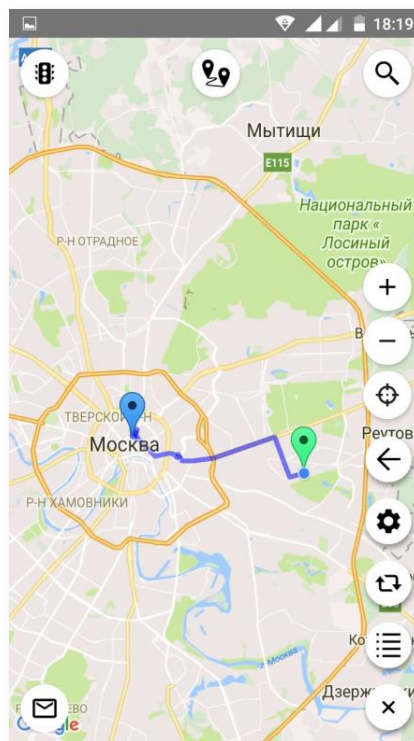

ILS Mobile – работа с маршрутами

Каждый маршрут имеет свой уникальный номер

При обновлении маршрута сохраняются все текущие статусы и добавляются новые точки