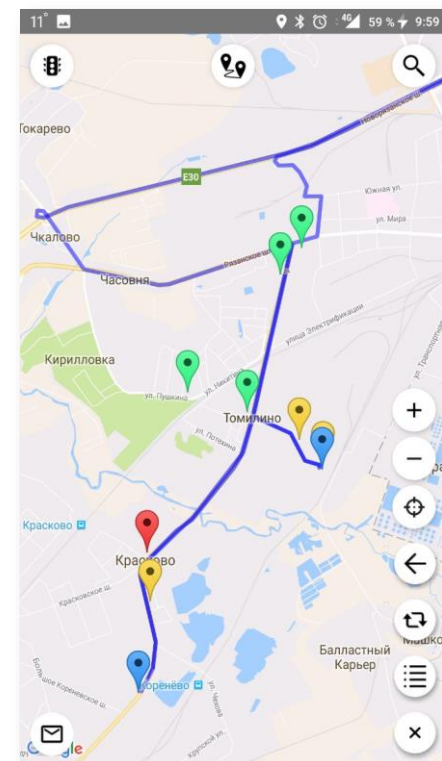

ILS Mobile – работа с маршрутами

Каждый маршрут имеет свой уникальный номер

При обновлении маршрута сохраняются все текущие статусы и добавляются новые точки