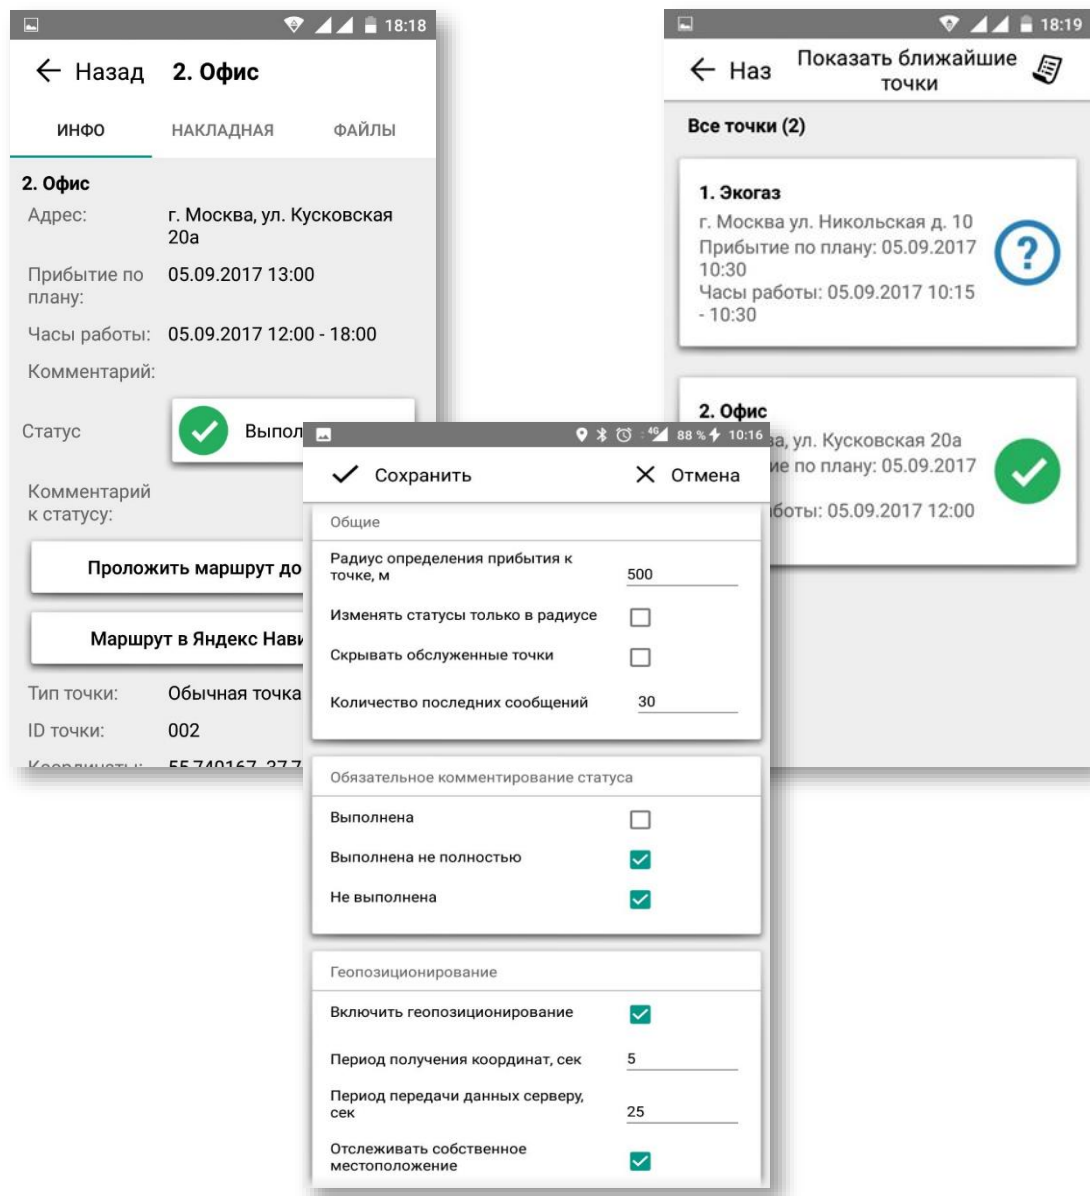

Прокладка маршрута с использованием навигатора. Отображение планового маршрута на карте и текущего местоположения.

# ILS Mobile – контроль работы персонала

Контроль передвижения водителя или мобильного персонала

Отслеживание факта посещения точки доставки: время посещения, точное место посещения, результат визита

Возможность прикрепления фотографии

# ILS Mobile – контроль доставки заказов

Выставление статусов  
точкам доставки с  
возможностью  
оставлять комментарии

Возможность запретить  
выставлять статус точке  
если устройство вне  
радиуса ее посещения