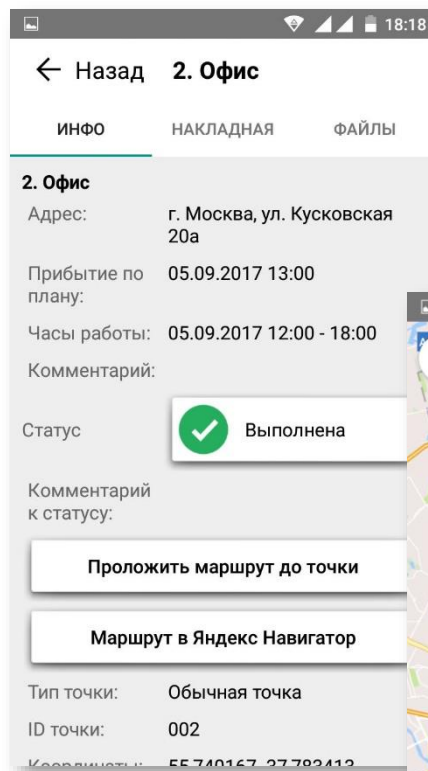

Прокладка маршрута с использованием навигатора. Отображение планового маршрута на карте и текущего местоположения.

# ILS Mobile – контроль работы персонала

Контроль передвижения водителя или мобильного персонала

Отслеживание факта посещения точки доставки: время посещения, точное место посещения, результат визита

Возможность прикрепления фотографии